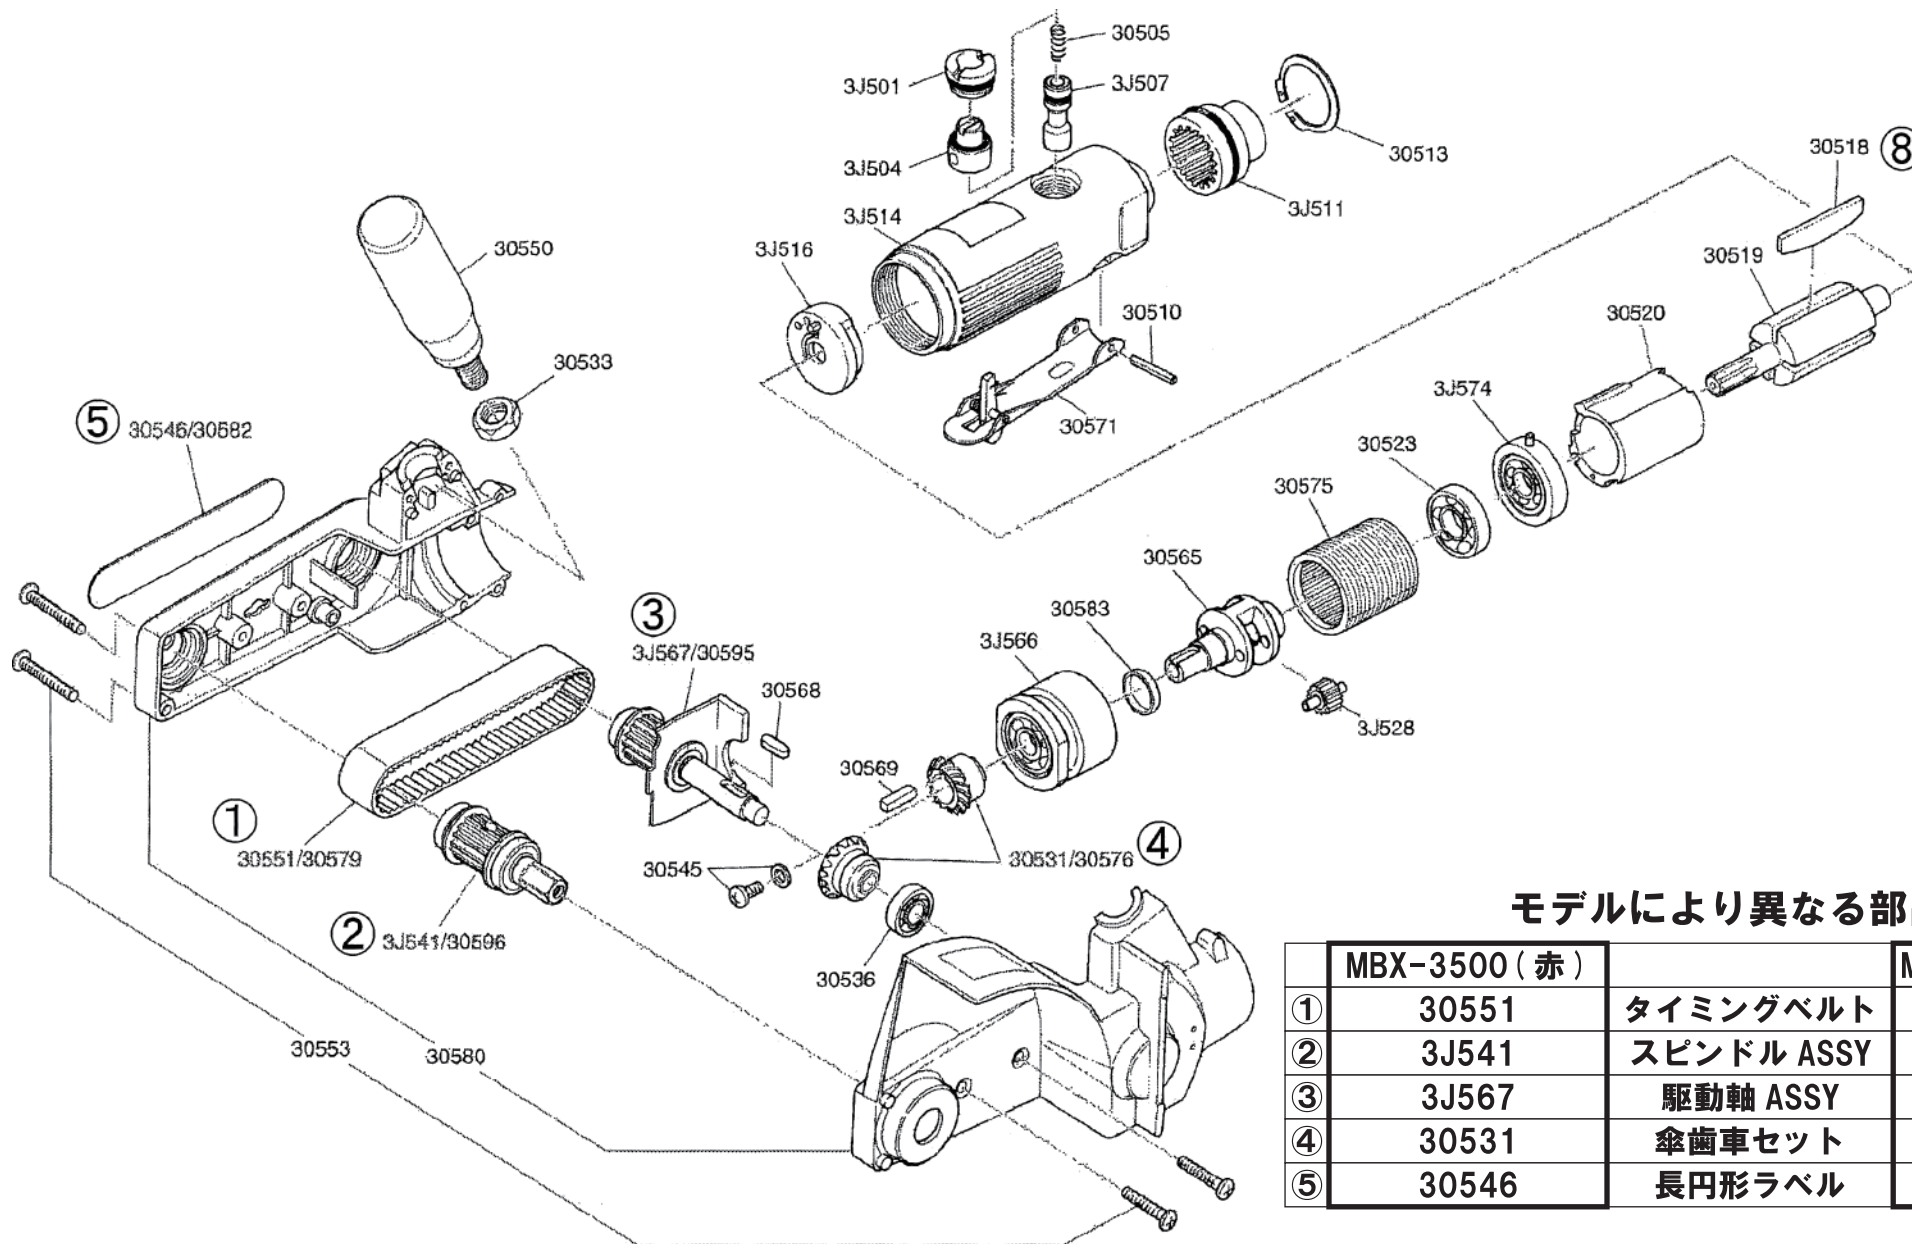

MBX-3500 / MBX-3500S 部品図

モデルにより異なる部品

	MBX-3500 (赤)		MBX-3500S (青)
①	30551	タイミングベルト	30579
②	3J541	スピンドル ASSY	30596
③	3J567	駆動軸 ASSY	30595
④	30531	傘歯車セット	30576
⑤	30546	長円形ラベル	30582