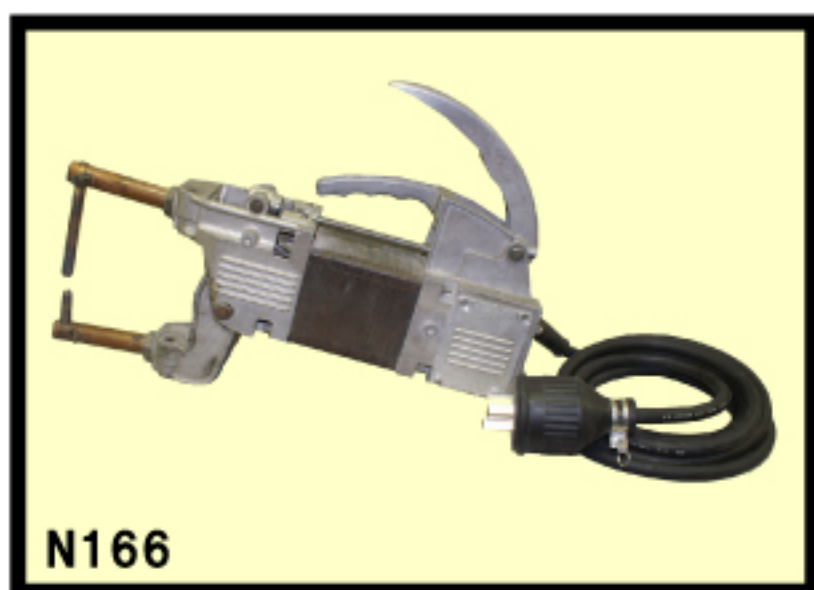

アローの修理承ります

- ①納期は約1カ月程です。
- ②程度にもよりますが、金額はおよそ4万～8万円位かかります。
- ③元払いで送って頂き、まず見積りを出しますので回答後着手します。
- ④修理不能の場合もあり、又見積りが合わず未修理返却際は見積料は頂いておりませんが、着払いにて送付させていただきます。

自動車用钣金工具開発メーカー
World Auto Tool
ワールド オート ツール

〒369-0316
埼玉県児玉郡上里町長浜122