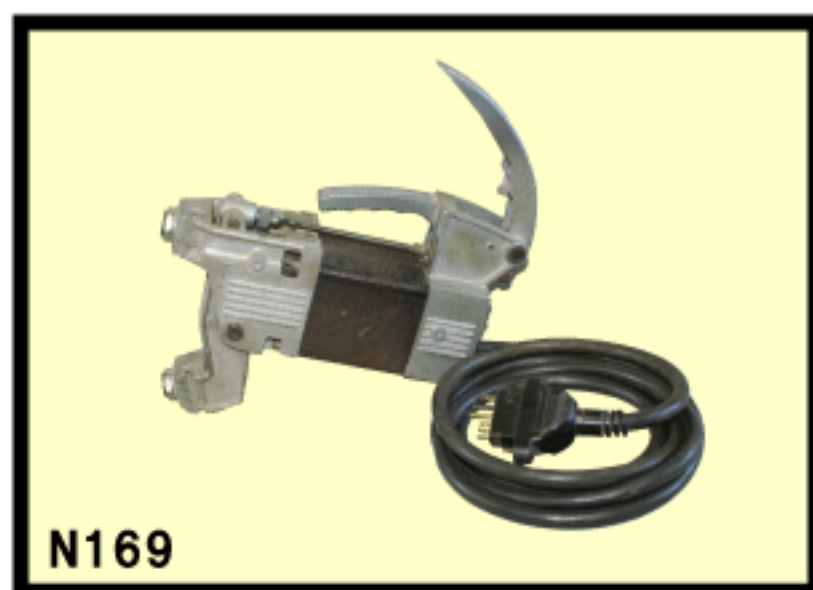

アローの修理承ります

- ①納期は約1カ月程です。
- ②程度にもよりますが、金額はおよそ4万～8万円位かかります。
- ③元払いで送って頂き、まず見積りを出しますので回答後着手します。
- ④修理不能の場合もあり、又見積りが合わず未修理返却際は見積料は頂いておりませんが、着払いにて送付させていただきます。

自動車用钣金工具開発メーカー
World Auto Tool
ワールド オート ツール

〒369-0316
埼玉県児玉郡上里町長浜122