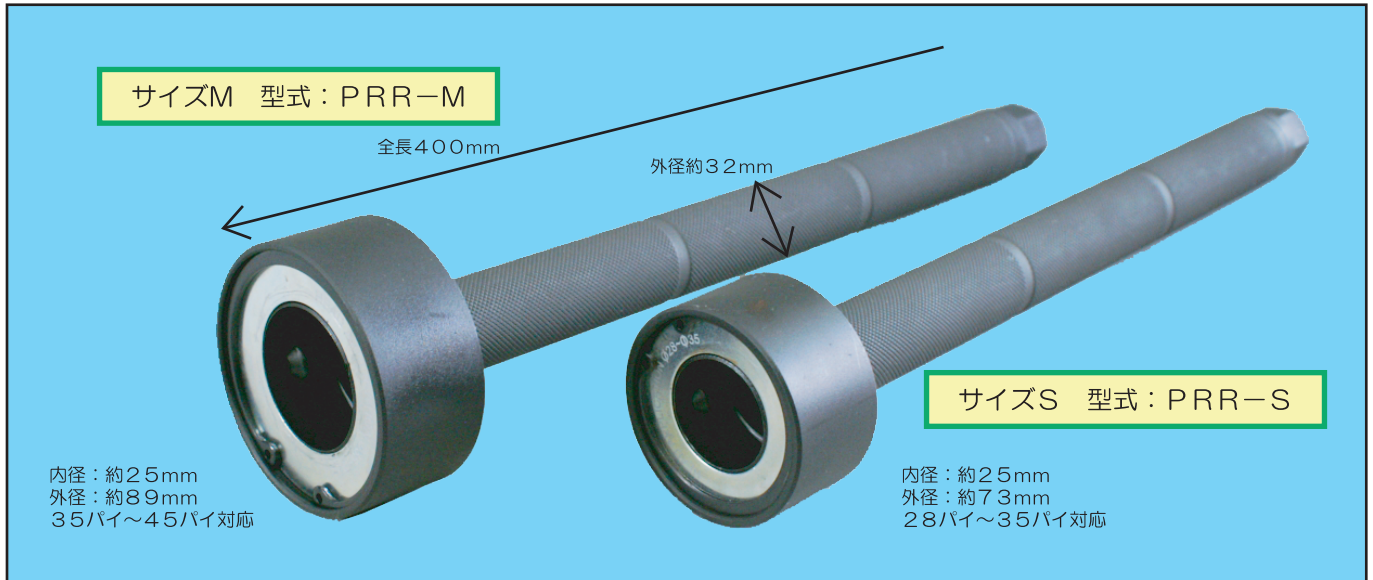

New Products

ピニオンラックレンチ

① タイロッドエンドを外した状態。

② この様にモンキー、スパナ等が入れば良いのですが車種によってはとても入りにくく、作業がやりにくい場合がございます。

③ 回りにスペースが無く手前から斜めにモンキーで回そうとしても力が入らずとても作業が困難になります。

④ シャフトを包み込んでセットする為、回りにスペースが無くても簡単に回すことができます。

⑤ 外した状態。

価格
各19,800円